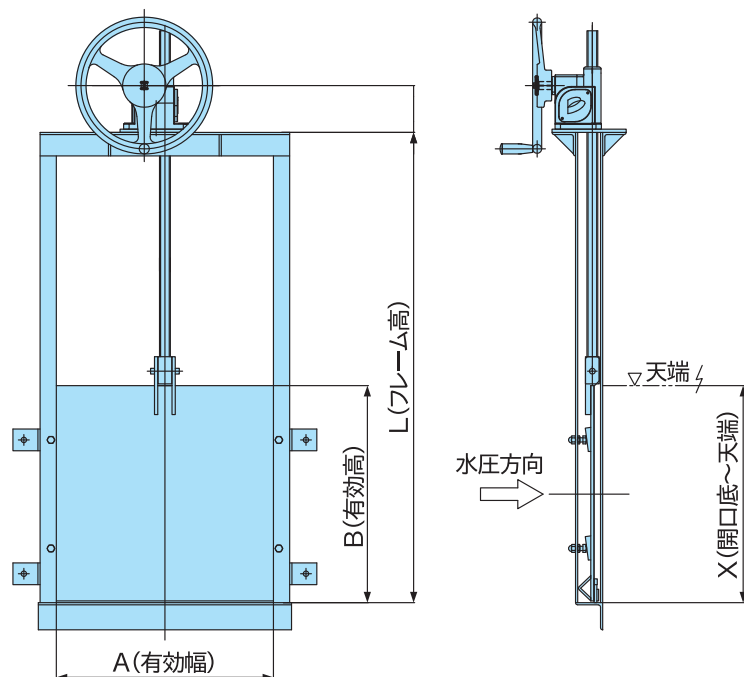

簡易ゲート(ラック式巻上機)の仕様について

見積要件(下記の項目をご指示下さい)

- 有効幅 × 有効高、フレーム高
- 開口底 ~ 天端寸法
- 三方水密 or 四方水密
- 固定方法 (壁付け/溶接埋込など)
- 希望材質 【扉 体】 SUS304(ステンレス製)
  SS400(鋼製)
  FFU(強化プラスチック製)
  【フレーム】 SUS304(ステンレス製)
  SS400(鋼製)

※色々な材質を選ぶことができます。

〈導入例〉

簡易ゲート(ラック式巻上機)のご検討・見積の際は、お気軽にお問い合わせ下さい。

現場状況に応じたオーダーメイドで設計・製作致します。

〈本 社〉
〒497-0001 愛知県あま市七宝町沖之島安無97
TEL. 052-444-4634(代) FAX. 052-441-7854

〈津島事業所〉
〒496-0011 愛知県津島市莪原町西屋敷154
TEL. 0567-28-6866 FAX. 0567-28-6828

〈仙台営業所〉
〒980-0811 宮城県仙台市青葉区一番町1丁目4-30
さのやビルディング 2F
TEL. 022-395-7515 FAX. 022-395-7516

〈東京オフィス〉
〒108-0075 東京都港区港南1丁目9番36号
AREA品川 エキスパートオフィス品川 801
TEL. 03-4405-1035

〈関東営業所〉
〒362-0035 埼玉県上尾市仲町1丁目7-27
アークエムビル5階C号室
TEL. 048-778-8747 FAX. 048-778-8726

〈熊本営業所〉
〒862-0913 熊本県熊本市東区尾ノ上1丁目12-1
TEL. 096-234-8543 FAX. 096-234-8544

〈VINA CHUBUBIKA COMPANY LIMITED〉 6-6A D52 Street, Ward12, Tan Binh District, HCMC, Vietnam TEL +84-867-557-778

水を活かす・大地を活かす・人が生きる

中部美化企業株式会社

www.chububika.co.jp